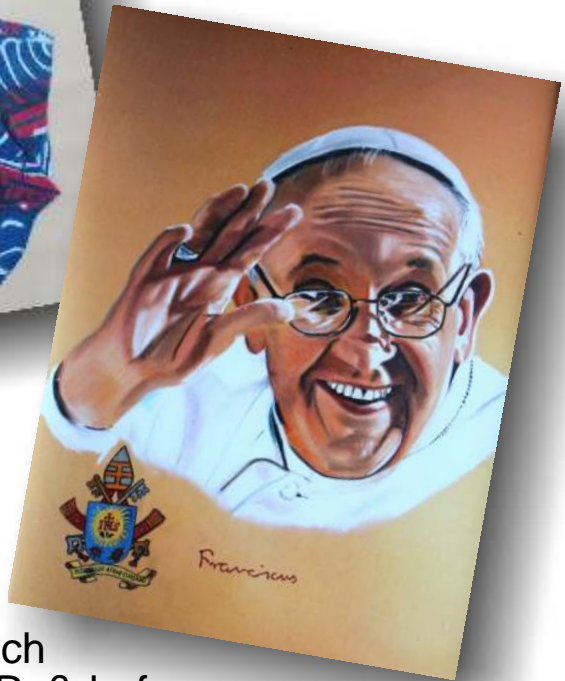

Kornelia Rausch

Seit 28 Jahren
Mitglied im Kirchhainer Künstlerkreis.

Landschaftliche Impressionen
in Aquarell - und Porträts in
Pastellfarbe – auch im Auftrag.

Kornelia Rausch
35287 Amöneburg-Roßdorf
Buchenweg 6
Tel. (0 64 24) 54 97