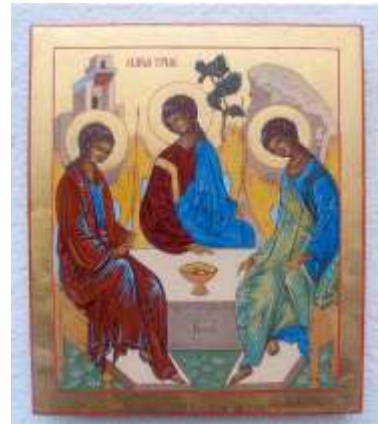

IKONEN

KUNST UND ANDACHT

Alle Ikonen entsprechen in Maltechnik und Ikonographie dem Dogma und Bildkanon der Ostkirche.

Annemarie Lauer
Brüder-Grimmstr.21 a
35039 Marburg
Tel. 06421/12833 E-Mail: ikoala@web.de